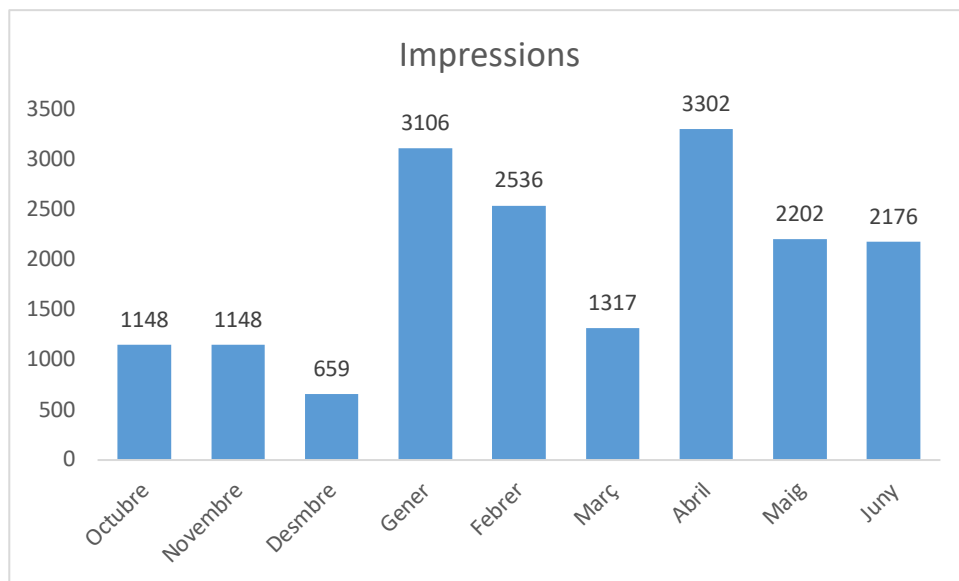

ONLINE

Facebook:

Twitter: 933 seguidors (+5 seguidors)

Linkedin

Instagram 288 seguidors (+8)**Correus enviats**

No hem enviat correus massius aquest mes.

YouTube 31 seguidors (+2)