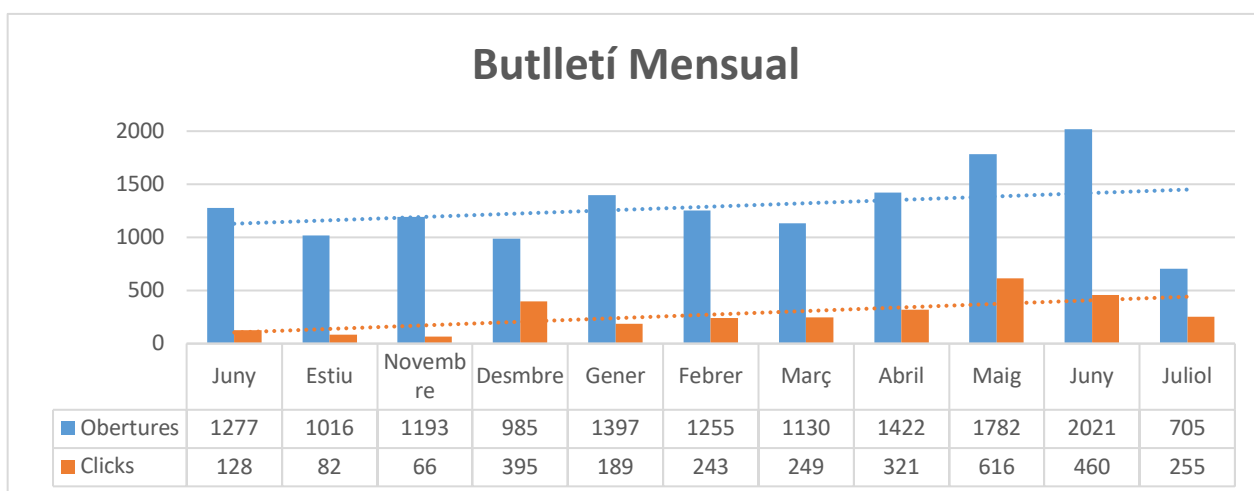

Anàlisi Mensual Juliol

JORNADES

Data	Acte	Assistència/Visualitzacions
02/06	Càpsula "L'atenció a les persones en el terreny educatiu"	20
04/06	Com hem arribat a la postveritat? - Ferran Caballero	16
09/06	Càpsula "Menys Europa, més Europa"	32
16/06	Digitalització i la sostenibilitat, claus pel nou turisme - Maria Mercè Escrichs	4
18/06	Càpsula Projecte SO-CLOSE	3
23/06	L'aprenentatge superficial vs l'aprenentatge profund - Joan Rué	4
30/06	Càpsula "La imatge del col·lectiu LGTBI als mitjans de comunicació"	23
Total		102

(S'ha apuntat les visualitzacions aconseguides fins al dia de fer aquest document (5/06) així que si els últims vídeos tenen menys visualitzacions pot ser perquè porten menys temps penjats. A més que és possible que tots els vídeos vagin guanyant visualitzacions al llarg del temps).