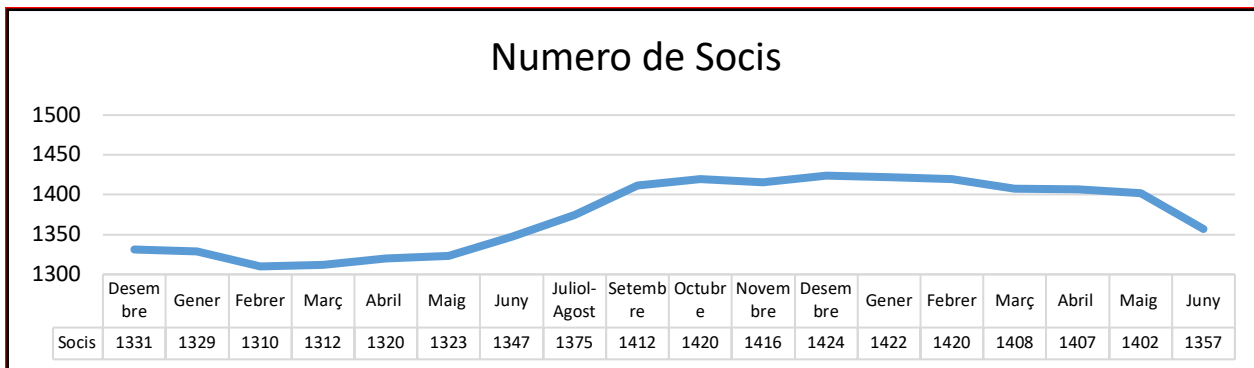

Anàlisi Mensual Juliol

JORNADES

Data	Acte	Assistència/Visualitzacions
02/06	Càpsula "L'atenció a les persones en el terreny educatiu"	20
04/06	Com hem arribat a la postveritat? - Ferran Caballero	16
09/06	Càpsula "Menys Europa, més Europa"	32
16/06	Digitalització i la sostenibilitat, claus pel nou turisme - Maria Mercè Escrichs	4
18/06	Càpsula Projecte SO-CLOSE	3
23/06	L'aprenentatge superficial vs l'aprenentatge profund - Joan Rué	4
30/06	Càpsula "La imatge del col·lectiu LGTBI als mitjans de comunicació"	23
Total		102

(S'ha apuntat les visualitzacions aconseguides fins al dia de fer aquest document (5/06) així que si els últims vídeos tenen menys visualitzacions pot ser perquè porten menys temps penjats. A més que és possible que tots els vídeos vagin guanyant visualitzacions al llarg del temps).