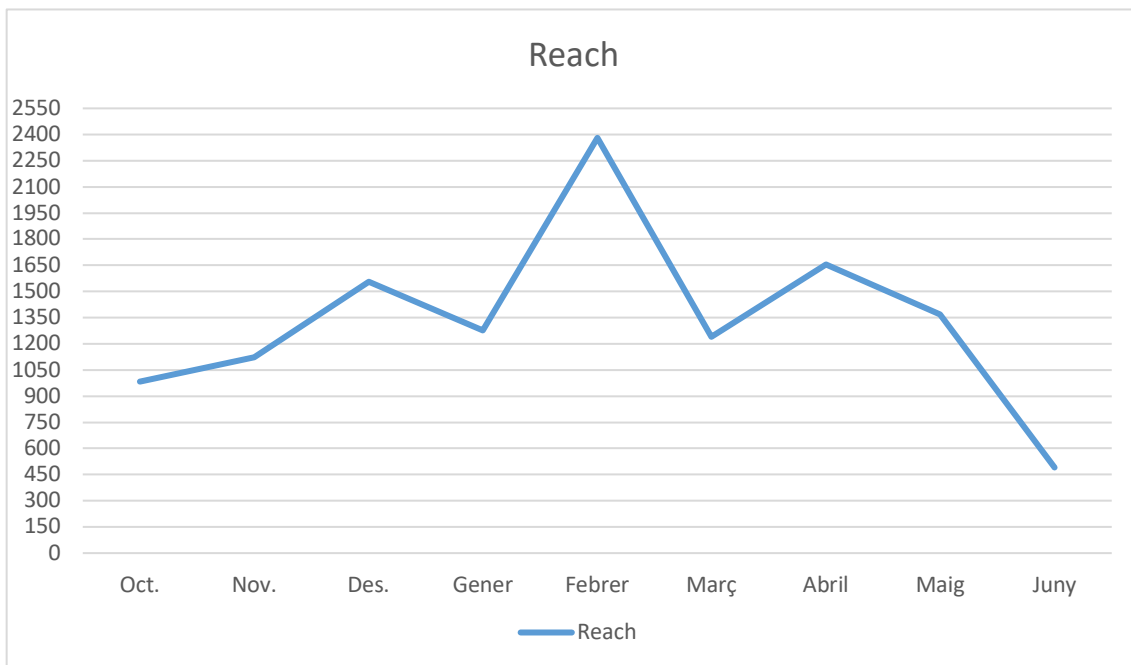

(S'ha apuntat les visualitzacions aconseguides fins al dia de fer aquest document (5/06) així que si els últims vídeos tenen menys visualitzacions pot ser perquè porten menys temps penjats. A més que és possible que tots els vídeos vagin guanyant visualitzacions al llarg del temps).

ONLINE

Facebook:

Twitter: 933 seguidors (+5 seguidors)

Linkedin

Instagram 288 seguidors (+8)**Correus enviats**

No hem enviat correus massius aquest mes.

YouTube 31 seguidors (+2)